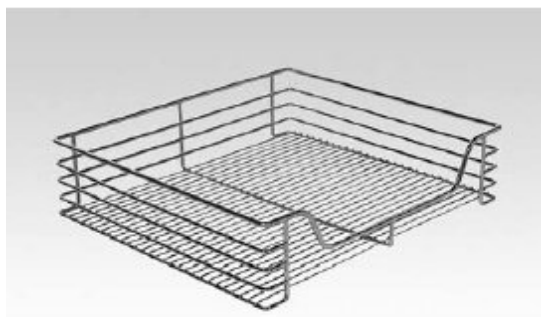

Highline Skafferiback

Krom fullutdrag djup 450mm

40 cm skåp	945 kr
50 cm skåp	995 kr
60 cm skåp	1 095 kr