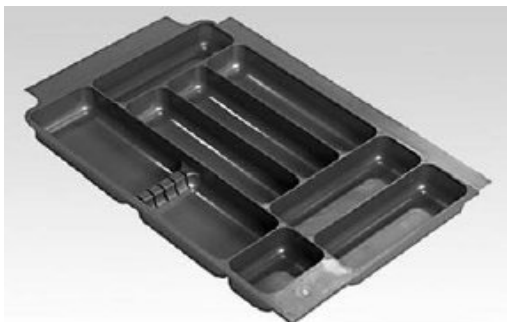

Tillbehör & Inredningar

Besticksinsats, Grå plast

Djup 473-510 mm

206-233 mm	95 kr
310-335 mm	95 kr
410-435 mm	95 kr
510-535 mm	95 kr