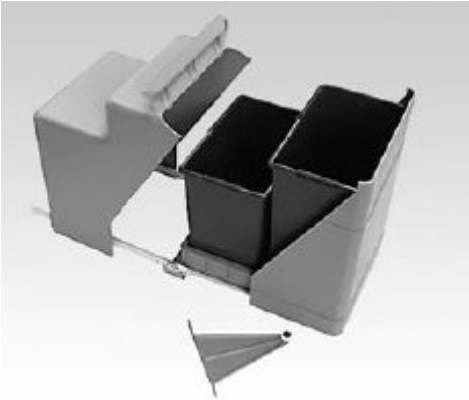

### Drickabacksutdrag

315 mm

355 kr

## Tillbehör & Inredningar

**Källsortering, 2 hinkar, utdragbar**  
15,5 + 12 liter 855 kr

**Källsortering, 3 hinkar, utdragbar**  
2\*12 + 5 liter 865 kr

**Städkåpsinredning, Fullutdrag**  
Höjd: 1400-1950 mm