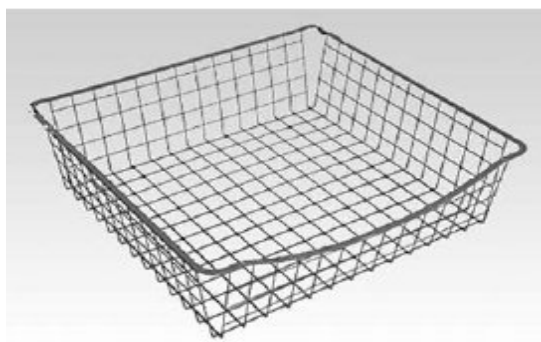

Trådkorg

Silver djup 500mm

40 cm skåp	195 kr
50 cm skåp	215 kr
60 cm skåp	235 kr
80 cm skåp	275 kr