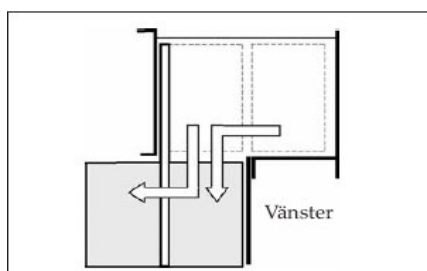

### Magic Corner, Silver

40 cm	5 795 kr
50 cm	5 955 kr
60 cm	6 295 kr