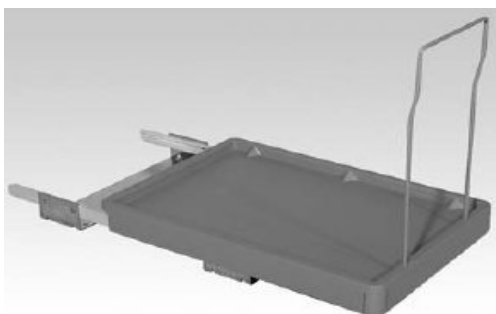

### Besticksinsats, Grå plast

Djup 473-510 mm

206-233 mm	95 kr
310-335 mm	95 kr
410-435 mm	95 kr
510-535 mm	95 kr

### Kryddinsats, Grå plast

Djup 478 mm, bredd måttanpassas

0-400 mm	149 kr
401-600 mm	225 kr
601-800 mm	295 kr
801-1199 mm	445 kr