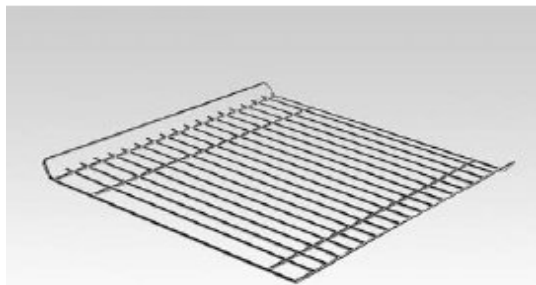

Tillbehör & Inredningar

Highline Grytgaller

Krom fullutdrag djup 470mm

40 cm skåp	545 kr
50 cm skåp	645 kr
60 cm skåp	745 kr