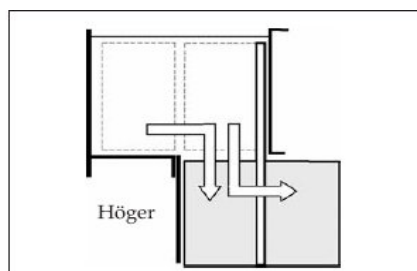

### Magic Corner, Silver

40 cm	5 795 kr
50 cm	5 955 kr
60 cm	6 295 kr