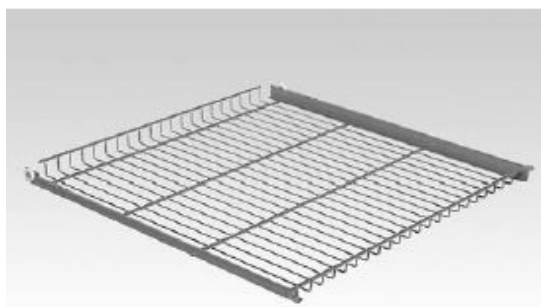

Grytgaller

Silver djup 500mm

40 cm skåp	215 kr
50 cm skåp	225 kr
60 cm skåp	245 kr
80 cm skåp	295 kr